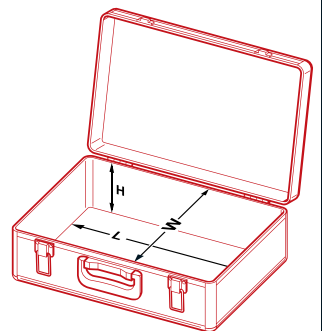

## CT-105 Universal Equipmentkoffer schwarz

*A Compliment of Rock*

### Equipmentkoffer aus Aluminium in schwarz mit EVA-Einleger

Abmessung: 480 x 380 x 140 mm (außen)

- Zweischichtiger Würfelschaum mit Rasterausstanzung zur individuellen Anpassung an das Equipment
- Kein Schneiden oder Kleben notwendig
- Ideal für die Aufbewahrung und den Transport von besonderem Equipment und Zubehör.
- Stabile Alukanten und Metallecken

Verpackung: Schrumpf-Folie mit Einleger

L = 470 mm, W = 370 mm  
H = 98 mm

Art.-Nr.: Qty

CT-105 2

Größe

490 x 390 x 150 mm

Gewicht

2588 g